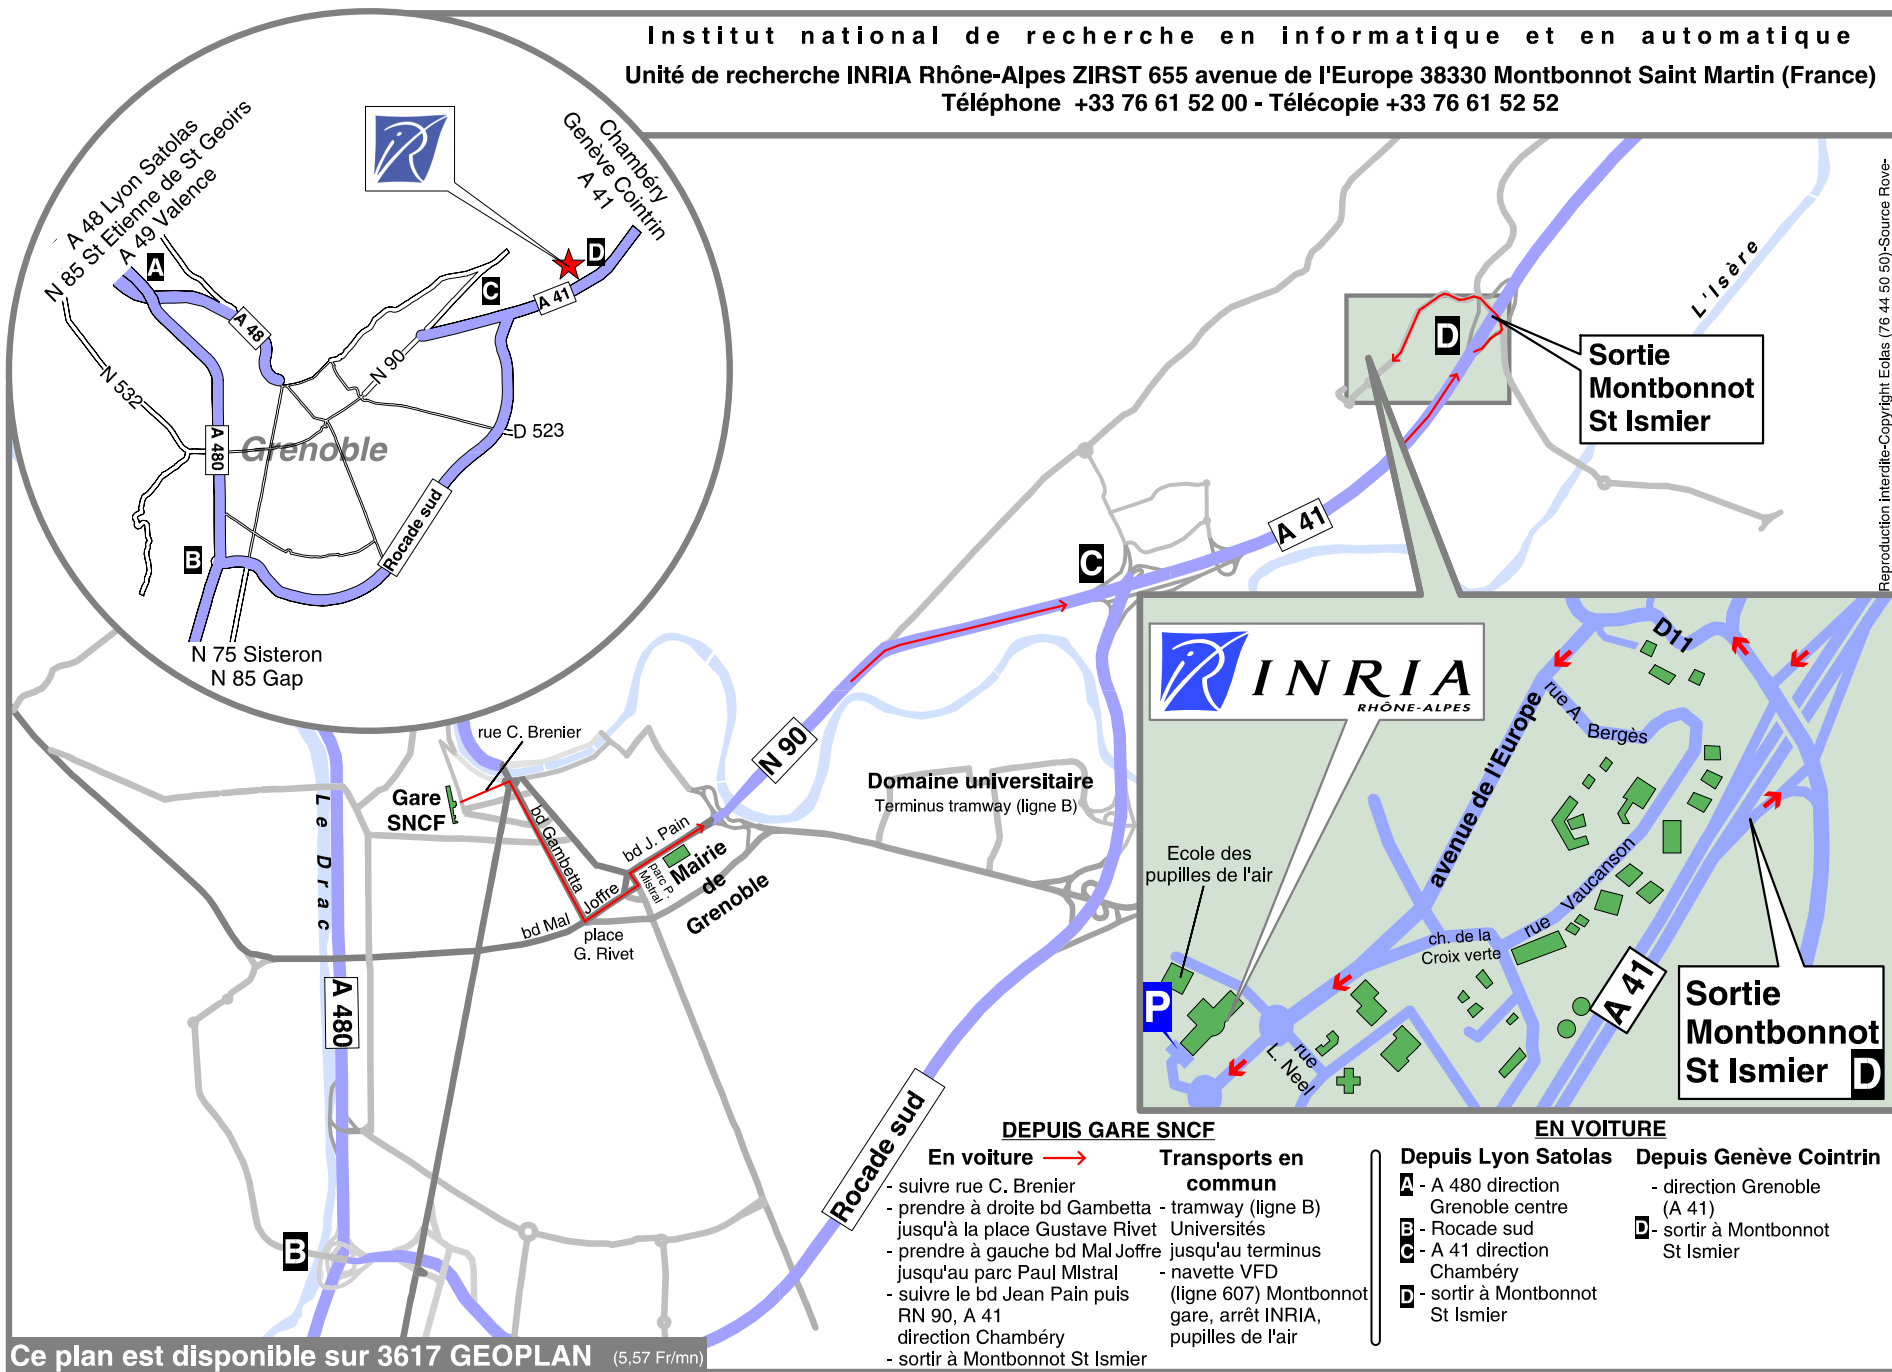

Reproduction interdite-Copyright Eolas (76 44 50 50)-Source Rové

Ce plan est disponible sur 3617 GEOPLAN (5,57 Fr/mn)

DEPUIS GARE SNCF

- | | |
|---|---|
| <p>En voiture →</p> <ul style="list-style-type: none"> - suivre rue C. Brenier - prendre à droite bd Gambetta jusqu'à la place Gustave Rivet - prendre à gauche bd Mal Joffre jusqu'au parc Paul Mistral - suivre le bd Jean Pain puis RN 90, A 41 direction Chambéry - sortir à Montbonnot St Ismier | <p>Transports en commun</p> <ul style="list-style-type: none"> - tramway (ligne B) Universités - navette VFD (ligne 607) Montbonnot gare, arrêt INRIA, pupilles de l'air |
|---|---|

EN VOITURE

- | | |
|---|--|
| <p>Depuis Lyon Satolas</p> <ul style="list-style-type: none"> A - A 480 direction Grenoble centre B - Rocade sud C - A 41 direction Chambéry D - sortir à Montbonnot St Ismier | <p>Depuis Genève Cointrin</p> <ul style="list-style-type: none"> - direction Grenoble (A 41) D - sortir à Montbonnot St Ismier |
|---|--|